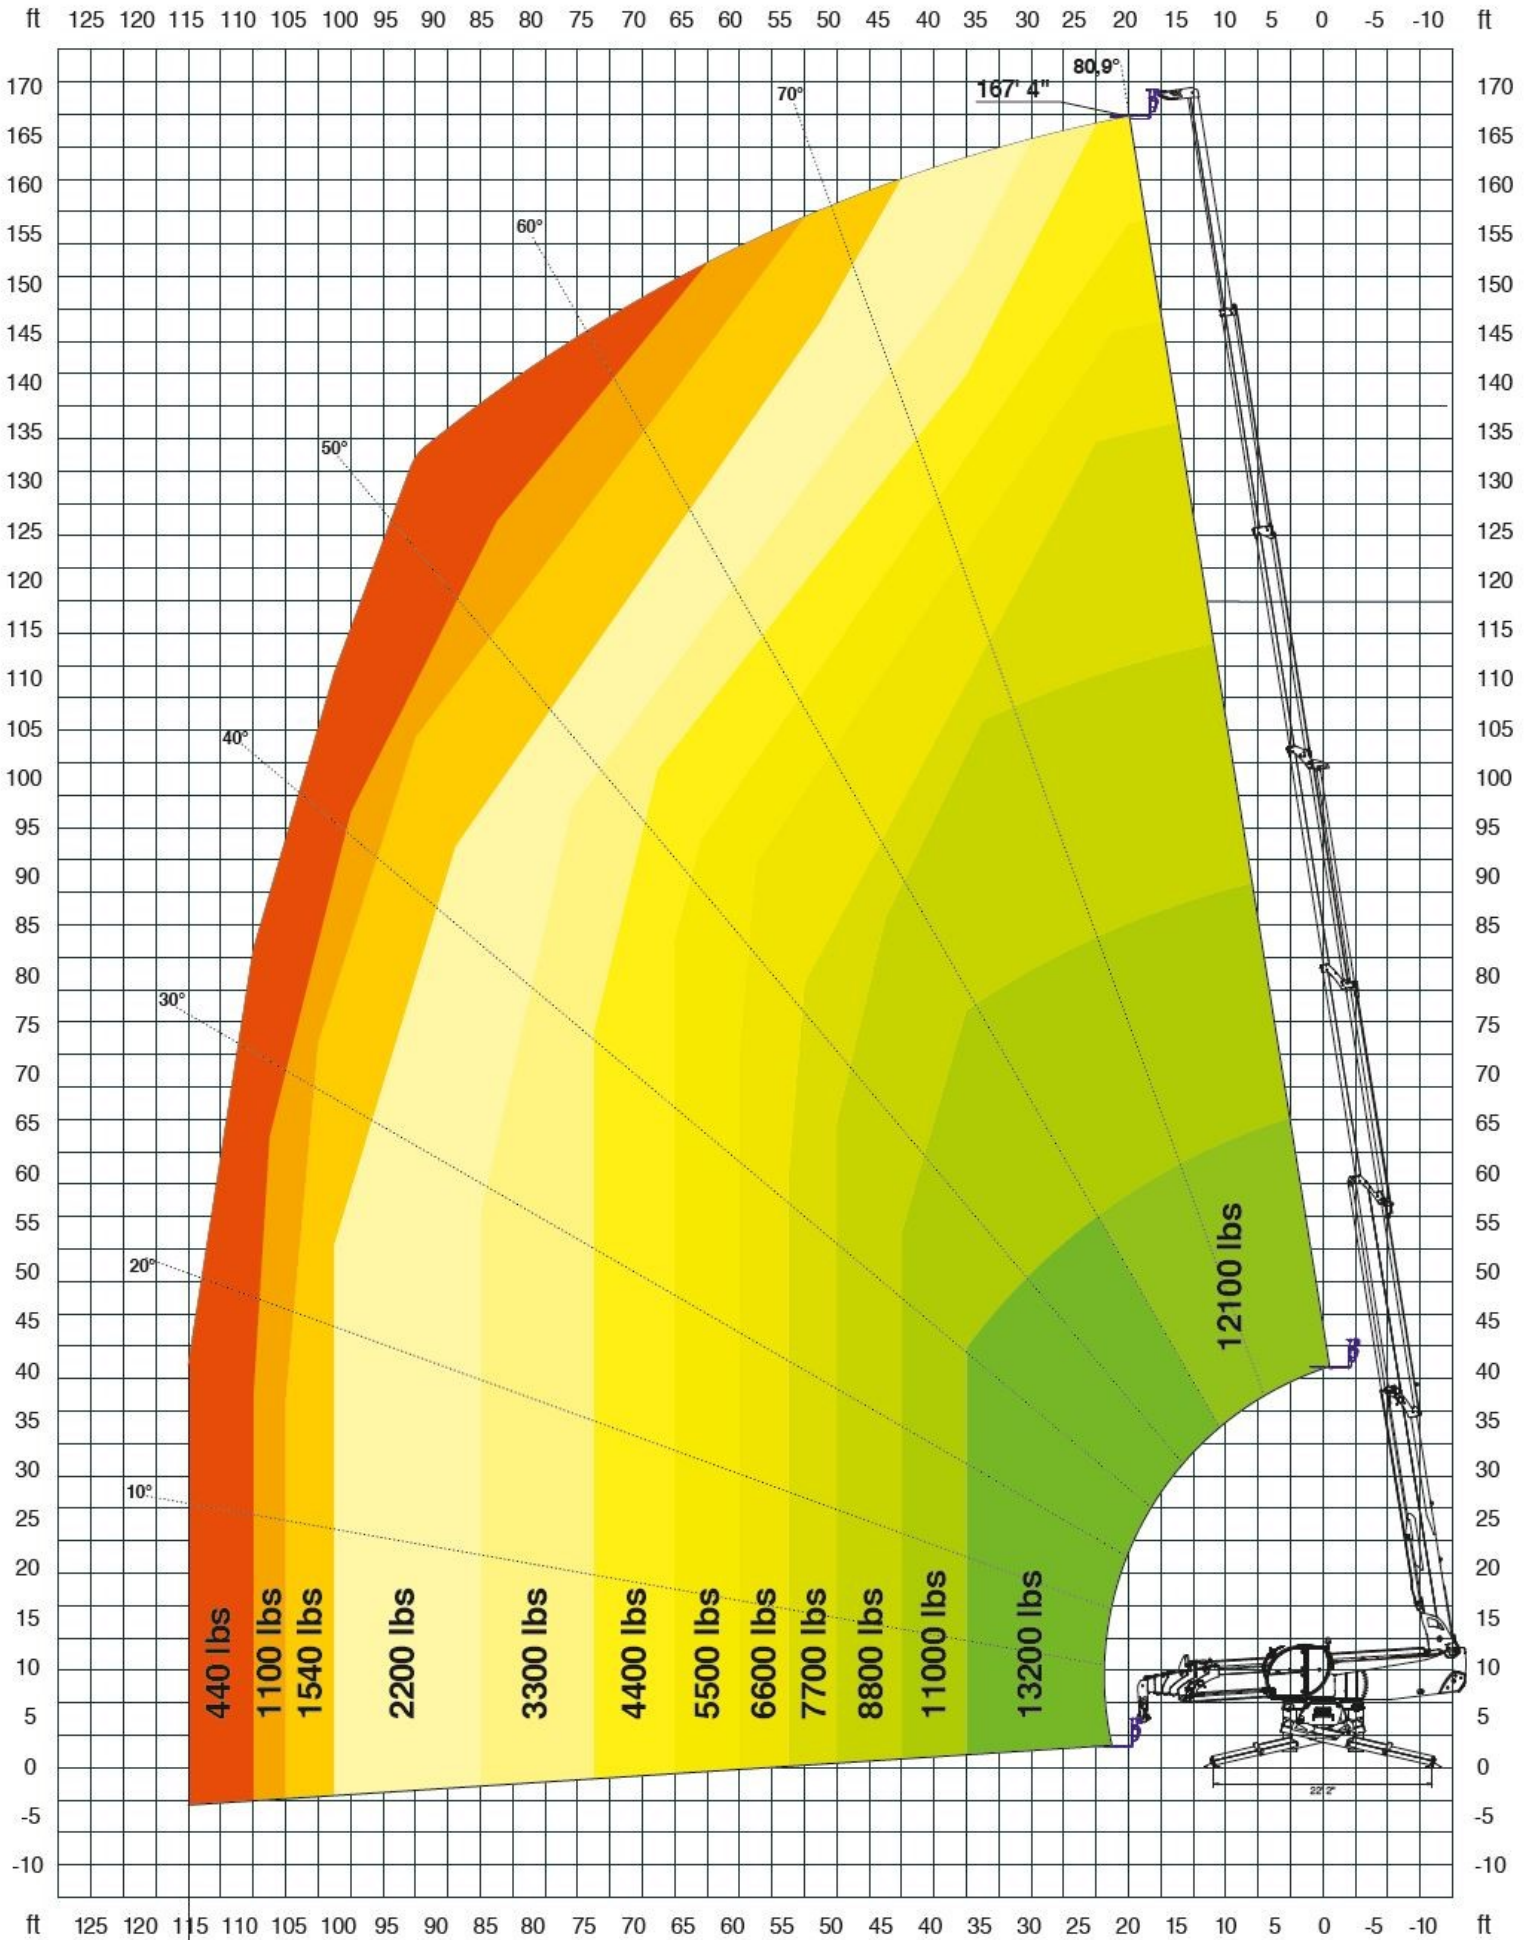

Preliminary

114' 10"